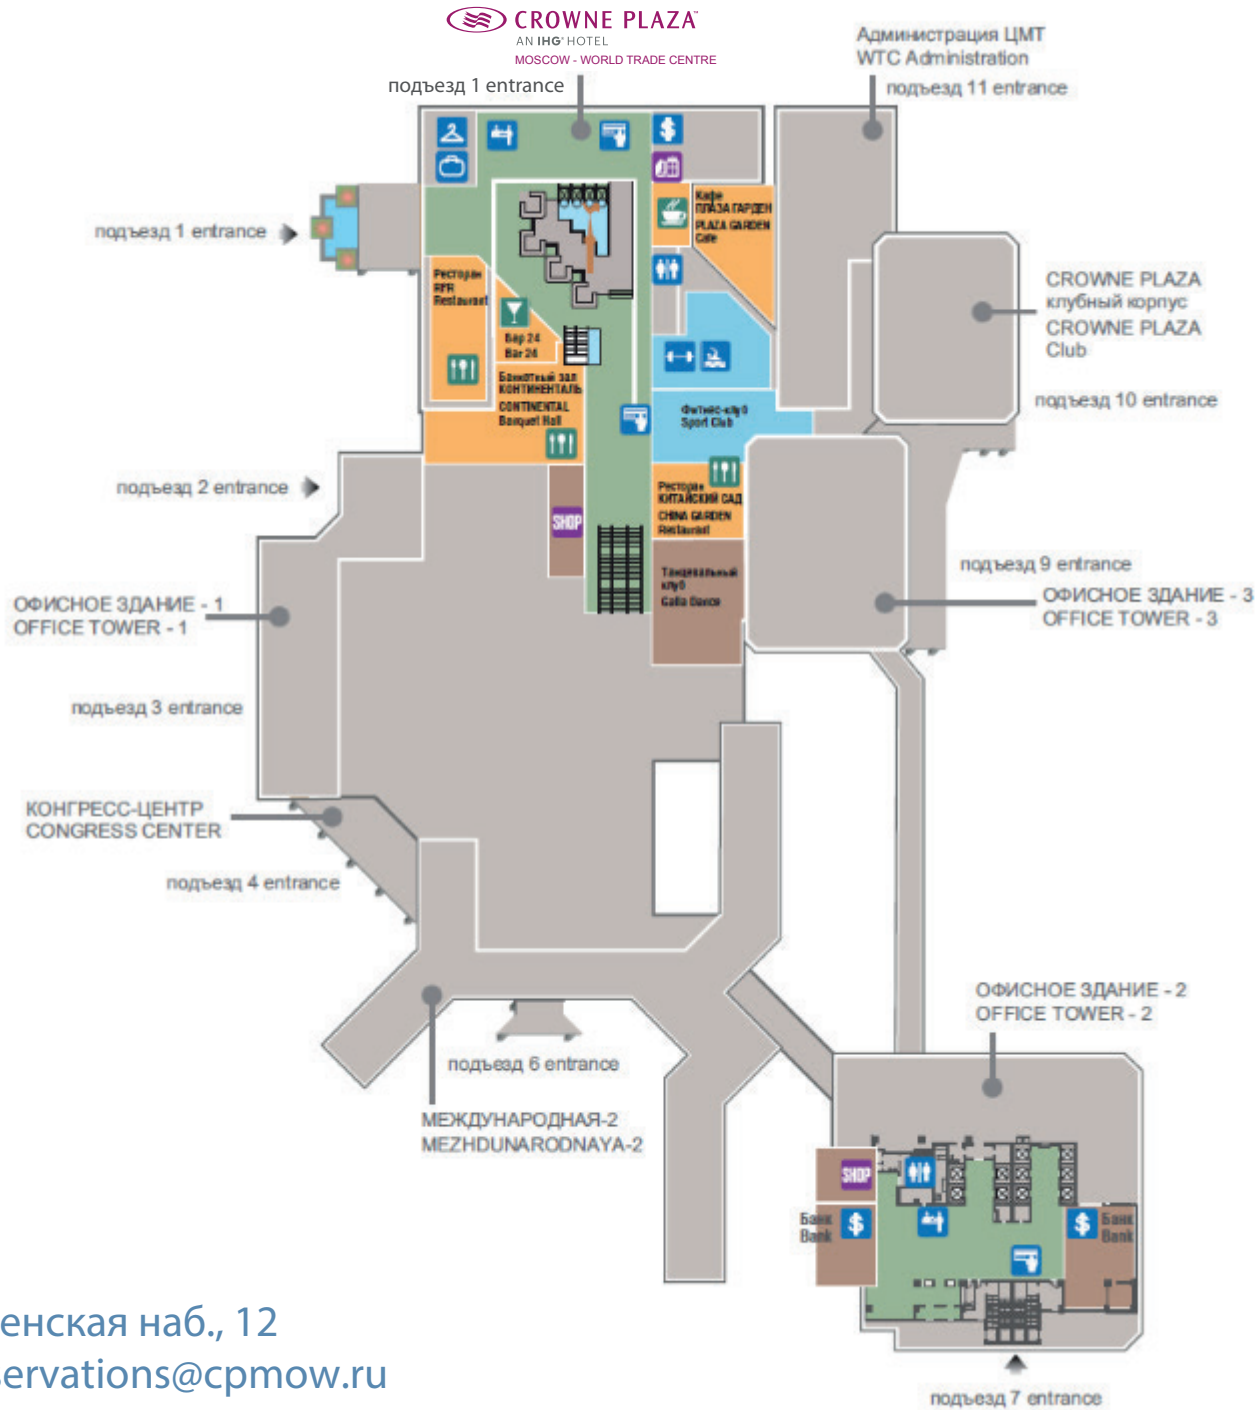

# УРОВЕНЬ 1 (подъезд 1)

ГОСТИНИЦА  
CROWNE PLAZA  
MOSCOW - WTC:

БИЗНЕС КОРПУС

Москва, Краснопресненская наб., 12  
+7 (495) 258-21-22, [reservations@cpmow.ru](mailto:reservations@cpmow.ru)